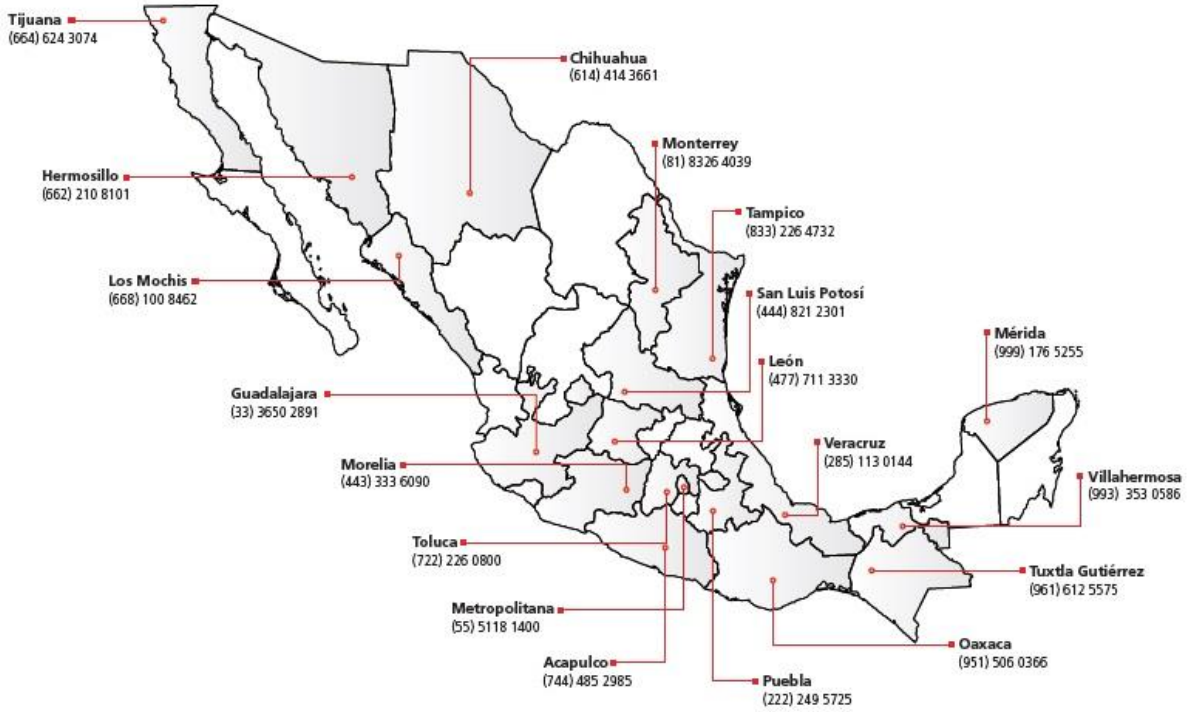

OFICINAS DE VENTAS