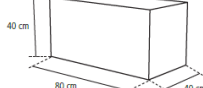

BASE MODULAR PARA CALENTADOR

Código	Alto	Largo	Ancho	Precio Unitario
BASE MOD 1	40 cm	80 cm	40 cm	-
BASE MOD 2	40 cm	80 cm	40 cm	-
BASE MOD 3	40 cm	80 cm	40 cm	-