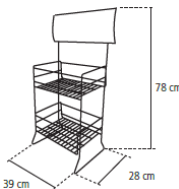

EXHIBIDOR PEDESTAL CALENTADOR INSTANTANEO

Código	Alto	Largo	Ancho	Precio Unitario
616802	200 cm	60 cm	60 cm	1,986.34
616552				1,192.78
616553				1,526.76
616554				1,836.87

BASE SENCILLA PARA CALENTADOR

Código	Alto	Largo	Ancho	Precio Unitario
BASE SEN 1	52 cm	52 cm	52 cm	-
BASE SEN 2	52 cm	52 cm	52 cm	-
BASE SEN 3	52 cm	52 cm	52 cm	-

BASE MODULAR PARA CALENTADOR

Código	Alto	Largo	Ancho	Precio Unitario
BASE MOD 1	40 cm	80 cm	40 cm	-
BASE MOD 2	40 cm	80 cm	40 cm	-
BASE MOD 3	40 cm	80 cm	40 cm	-

EXHIBIDOR HERRAMIENTAS CON GANCHOS

Código	Alto	Largo	Ancho	Precio Unitario
618805	220 cm	44 cm	94 cm	3,000.00

DISPENSADOR PARA 30 LATAS DE PINTURA

Código	Alto	Largo	Ancho	Precio Unitario
618963	78 cm	28 cm	39 cm	679.25