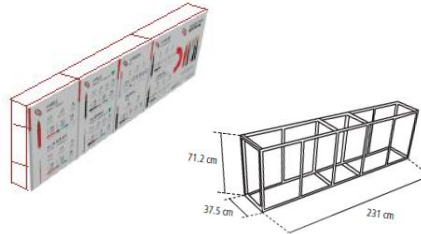

EXHIBIDOR DE MOSTRADOR GIRATORIO PLACAS Y MECANISMOS

Código	Alto	Largo	Ancho	Precio Unitario
619044	61 cm	24 cm	24 cm	1,300.00

EXHIBIDOR DE MOSTRADOR PLACAS/MECANISMOS

Código	Alto	Largo	Ancho	Precio Unitario
618978	40 cm	40 cm	40 cm	1,030.00

EXHIBIDOR Y DESPACHADOR DE INTERRUPTORES TERMOMAGNETICOS

Código	Alto	Largo	Ancho	Precio Unitario
0	64 cm	55 cm	15 cm	-

EXHIBIDOR MODULAR DE ILUMINACION LED

Código	Alto	Largo	Ancho	Precio Unitario
618837	200 cm	720 cm	40 cm	8,361.32

EXHIBIDOR CONDUCTORES ELECTRICOS

Código	Alto	Largo	Ancho	Precio Unitario
0	71 cm	231 cm	38 cm	-

EXHIBIDOR MOSTRADOR FILTRO DE AGUA

Código	Alto	Largo	Ancho	Precio Unitario
618415	38 cm	11 cm	20 cm	313.20

EXHIBIDOR DE PASILLO PARA FILTRO DE AGUA

Código	Alto	Largo	Ancho	Precio Unitario
618458	124.5 cm	52.5 cm	47.5 cm	1,850.00

EXHIBIDOR TIPO PEDESTAL GRIFERIA

Código	Alto	Largo	Ancho	Precio Unitario
618442	160 cm	40 cm	60 cm	8,775.00

EXHIBIDOR PEDESTAL MOTOBOMBAS (NO INCLUYE PRODUCTOS)