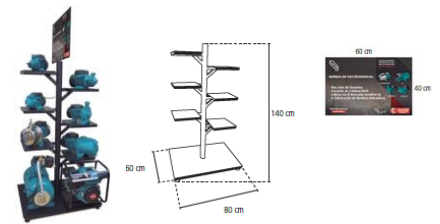

EXHIBIDOR CONDUCTORES ELECTRICOS

Código	Alto	Largo	Ancho	Precio Unitario
0	71 cm	231 cm	38 cm	-

EXHIBIDOR MOSTRADOR FILTRO DE AGUA

Código	Alto	Largo	Ancho	Precio Unitario
618415	38 cm	11 cm	20 cm	313.20

EXHIBIDOR DE PASILLO PARA FILTRO DE AGUA

Código	Alto	Largo	Ancho	Precio Unitario
618458	124.5 cm	52.5 cm	47.5 cm	1,850.00

EXHIBIDOR TIPO PEDESTAL GRIFERIA

Código	Alto	Largo	Ancho	Precio Unitario
618442	160 cm	40 cm	60 cm	8,775.00

EXHIBIDOR PEDESTAL MOTOBOMBAS (NO INCLUYE PRODUCTOS)

Código	Alto	Largo	Ancho	Precio Unitario
616801	140 cm	80 cm	60 cm	6,046.33

EXHIBIDOR MOTOBOMBAS TIPO ESTANTE

Código	Alto	Largo	Ancho	Precio Unitario
616832	140 cm	100 cm	55 cm	1,914.33

EXHIBIDOR GENERADORES TIPO ESTANTE