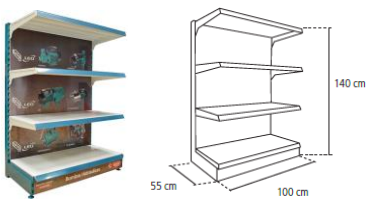

Código	Alto	Largo	Ancho	Precio Unitario
618458	124.5 cm	52.5 cm	47.5 cm	1,850.00

EXHIBIDOR TIPO PEDESTAL GRIFERIA

Código	Alto	Largo	Ancho	Precio Unitario
618442	160 cm	40 cm	60 cm	8,775.00

EXHIBIDOR PEDESTAL MOTOBOMBAS (NO INCLUYE PRODUCTOS)

Código	Alto	Largo	Ancho	Precio Unitario
616801	140 cm	80 cm	60 cm	6,046.33

EXHIBIDOR MOTOBOMBAS TIPO ESTANTE

Código	Alto	Largo	Ancho	Precio Unitario
616832	140 cm	100 cm	55 cm	1,914.33

EXHIBIDOR GENERADORES TIPO ESTANTE