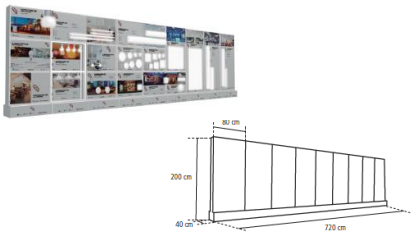

EXHIBIDOR DE MOSTRADOR GIRATORIO PLACAS Y MECANISMOS

Código	Alto	Largo	Ancho	Precio Unitario
619044	61 cm	24 cm	24 cm	1,300.00

EXHIBIDOR DE MOSTRADOR PLACAS/MECANISMOS

Código	Alto	Largo	Ancho	Precio Unitario
618978	40 cm	40 cm	40 cm	1,030.00

EXHIBIDOR Y DESPACHADOR DE INTERRUPTORES TERMOMAGNETICOS

Código	Alto	Largo	Ancho	Precio Unitario
0	64 cm	55 cm	15 cm	-

EXHIBIDOR MODULAR DE ILUMINACION LED

Código	Alto	Largo	Ancho	Precio Unitario
618837	200 cm	720 cm	40 cm	8,361.32

Código	Alto	Largo	Ancho	Precio Unitario
618458	124.5 cm	52.5 cm	47.5 cm	1,850.00

EXHIBIDOR TIPO PEDESTAL GRIFERIA

Código	Alto	Largo	Ancho	Precio Unitario
618442	160 cm	40 cm	60 cm	8,775.00

EXHIBIDOR PEDESTAL MOTOBOMBAS (NO INCLUYE PRODUCTOS)

Código	Alto	Largo	Ancho	Precio Unitario
616801	140 cm	80 cm	60 cm	6,046.33

EXHIBIDOR MOTOBOMBAS TIPO ESTANTE

Código	Alto	Largo	Ancho	Precio Unitario
616832	140 cm	100 cm	55 cm	1,914.33

EXHIBIDOR GENERADORES TIPO ESTANTE