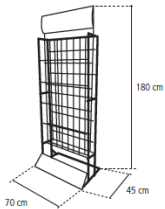

DISPENSADOR PARA 120 LATAS DE PINTURA

Código	Alto	Largo	Ancho	Precio Unitario
618962	180 cm	45 cm	70 cm	3,317.60