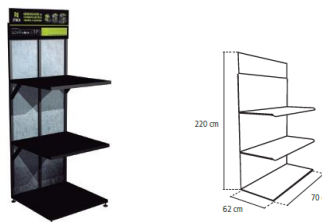

Código	Alto	Largo	Ancho	Precio Unitario
618458	124.5 cm	52.5 cm	47.5 cm	1,850.00

EXHIBIDOR TIPO PEDESTAL GRIFERIA

Código	Alto	Largo	Ancho	Precio Unitario
618442	160 cm	40 cm	60 cm	8,775.00

EXHIBIDOR PEDESTAL MOTOBOMBAS (NO INCLUYE PRODUCTOS)

Código	Alto	Largo	Ancho	Precio Unitario
616801	140 cm	80 cm	60 cm	6,046.33

EXHIBIDOR MOTOBOMBAS TIPO ESTANTE

Código	Alto	Largo	Ancho	Precio Unitario
616832	140 cm	100 cm	55 cm	1,914.33

EXHIBIDOR GENERADORES TIPO ESTANTE