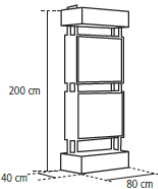

EXHIBIDOR MODULAR AIRE ACC MASTER /PRIMO

Código	Alto	Largo	Ancho	Precio Unitario
618858	200 cm	80 cm	40 cm	8,370.67