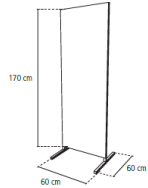

Código	Alto	Largo	Ancho	Precio Unitario
617047	205.0 cm	72 cm	65 cm	4,281.55

EXHIBIDOR MOSTRADOR VALVULA MONOMANDO PPR

Código	Alto	Largo	Ancho	Precio Unitario
617056	40 cm	25 cm	32.5 cm	930.24

EXHIBIDOR POP OUT IUSAPLUS PPR

Código	Alto	Ancho	Precio Unitario
616804	100 cm	80 cm	930.66

EXHIBIDOR POP OUT IUSAGAS MULTICAPA

Código	Alto	Ancho	Precio Unitario
616805	100 cm	80 cm	930.66

EXHIBIDOR POP OUT IUSAFLOW CPVC CTS

Código	Alto	Ancho	Precio Unitario
617055	100 cm	80 cm	568.40

EXHIBIDOR MODULAR AIRE ACC MASTER /PRIMO

Código	Alto	Largo	Ancho	Precio Unitario
618858	200 cm	80 cm	40 cm	8,370.67

EXHIBIDOR MODULAR AIRE ACC PRIMO/ MASTER

Código	Alto	Largo	Ancho	Precio Unitario
618859	200 cm	80 cm	40 cm	8,370.67

EXHIBIDOR PEDESTAL CALENTADOR INSTANTANEO

Código	Alto	Largo	Ancho	Precio Unitario
616802	200 cm	60 cm	60 cm	1,986.34
616552				1,192.78
616553				1,526.76
616554				1,836.87

BASE SENCILLA PARA CALENTADOR