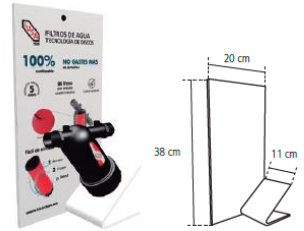

EXHIBIDOR DE MOSTRADOR GIRATORIO PLACAS Y MECANISMOS

Código	Alto	Largo	Ancho	Precio Unitario
619044	61 cm	24 cm	24 cm	1,300.00

EXHIBIDOR DE MOSTRADOR PLACAS/MECANISMOS

Código	Alto	Largo	Ancho	Precio Unitario
618978	40 cm	40 cm	40 cm	1,030.00

EXHIBIDOR Y DESPACHADOR DE INTERRUPTORES TERMOMAGNETICOS

Código	Alto	Largo	Ancho	Precio Unitario
0	64 cm	55 cm	15 cm	-

EXHIBIDOR MODULAR DE ILUMINACION LED

Código	Alto	Largo	Ancho	Precio Unitario
618837	200 cm	720 cm	40 cm	8,361.32

EXHIBIDOR CONDUCTORES ELECTRICOS

Código	Alto	Largo	Ancho	Precio Unitario
0	71 cm	231 cm	38 cm	-

EXHIBIDOR MOSTRADOR FILTRO DE AGUA

Código	Alto	Largo	Ancho	Precio Unitario
618415	38 cm	11 cm	20 cm	313.20

EXHIBIDOR DE PASILLO PARA FILTRO DE AGUA

Código	Alto	Largo	Ancho	Precio Unitario
618458	124.5 cm	52.5 cm	47.5 cm	1,850.00

EXHIBIDOR TIPO PEDESTAL GRIFERIA

Código	Alto	Largo	Ancho	Precio Unitario
618442	160 cm	40 cm	60 cm	8,775.00

EXHIBIDOR PEDESTAL MOTOBOMBAS (NO INCLUYE PRODUCTOS)