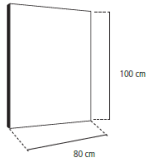

Código	Alto	Largo	Ancho	Precio Unitario
618458	124.5 cm	52.5 cm	47.5 cm	1,850.00

EXHIBIDOR TIPO PEDESTAL GRIFERIA

Código	Alto	Largo	Ancho	Precio Unitario
618442	160 cm	40 cm	60 cm	8,775.00

EXHIBIDOR PEDESTAL MOTOBOMBAS (NO INCLUYE PRODUCTOS)

Código	Alto	Largo	Ancho	Precio Unitario
616801	140 cm	80 cm	60 cm	6,046.33

EXHIBIDOR MOTOBOMBAS TIPO ESTANTE

Código	Alto	Largo	Ancho	Precio Unitario
616832	140 cm	100 cm	55 cm	1,914.33

EXHIBIDOR GENERADORES TIPO ESTANTE

Código	Alto	Largo	Ancho	Precio Unitario
617047	205.0 cm	72 cm	65 cm	4,281.55

EXHIBIDOR MOSTRADOR VALVULA MONOMANDO PPR

Código	Alto	Largo	Ancho	Precio Unitario
617056	40 cm	25 cm	32.5 cm	930.24

EXHIBIDOR POP OUT IUSAPLUS PPR

Código	Alto	Ancho	Precio Unitario
616804	100 cm	80 cm	930.66

EXHIBIDOR POP OUT IUSAGAS MULTICAPA

Código	Alto	Ancho	Precio Unitario
616805	100 cm	80 cm	930.66

EXHIBIDOR POP OUT IUSAFLOW CPVC CTS

Código	Alto	Ancho	Precio Unitario
617055	100 cm	80 cm	568.40