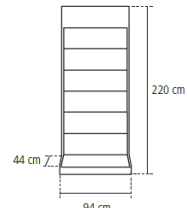

EXHIBIDOR PEDESTAL CALENTADOR INSTANTANEO

Código	Alto	Largo	Ancho	Precio Unitario
616802	200 cm	60 cm	60 cm	1,986.34
616552				1,192.78
616553				1,526.76
616554				1,836.87

BASE SENCILLA PARA CALENTADOR

Código	Alto	Largo	Ancho	Precio Unitario
BASE SEN 1	52 cm	52 cm	52 cm	-
BASE SEN 2	52 cm	52 cm	52 cm	-
BASE SEN 3	52 cm	52 cm	52 cm	-

BASE MODULAR PARA CALENTADOR

Código	Alto	Largo	Ancho	Precio Unitario
BASE MOD 1	40 cm	80 cm	40 cm	-
BASE MOD 2	40 cm	80 cm	40 cm	-
BASE MOD 3	40 cm	80 cm	40 cm	-

EXHIBIDOR HERRAMIENTAS CON GANCHOS

Código	Alto	Largo	Ancho	Precio Unitario
618805	220 cm	44 cm	94 cm	3,000.00

DISPENSADOR PARA 30 LATAS DE PINTURA

Código	Alto	Largo	Ancho	Precio Unitario
618963	78 cm	28 cm	39 cm	679.25