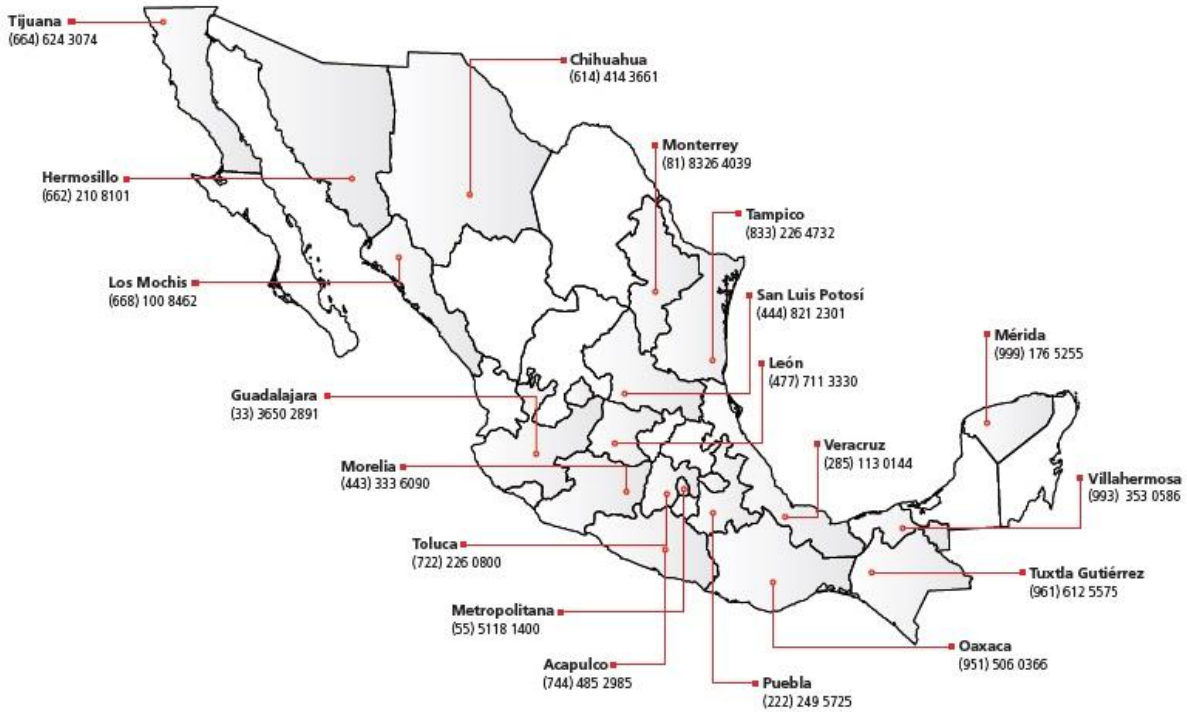

OFICINAS DE VENTAS