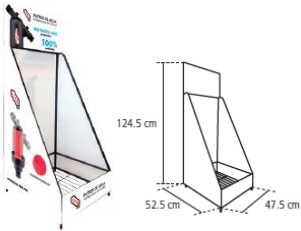

EXHIBIDOR Y DESPACHADOR DE INTERRUPTORES TERMOMAGNETICOS

Código	Alto	Largo	Ancho	Precio Unitario
0	64 cm	55 cm	15 cm	-

EXHIBIDOR MODULAR DE ILUMINACION LED

Código	Alto	Largo	Ancho	Precio Unitario
618837	200 cm	720 cm	40 cm	8,361.32

EXHIBIDOR CONDUCTORES ELECTRICOS

Código	Alto	Largo	Ancho	Precio Unitario
0	71 cm	231 cm	38 cm	-

EXHIBIDOR MOSTRADOR FILTRO DE AGUA

Código	Alto	Largo	Ancho	Precio Unitario
618415	38 cm	11 cm	20 cm	313.20

EXHIBIDOR DE PASILLO PARA FILTRO DE AGUA

Código	Alto	Largo	Ancho	Precio Unitario
618458	124.5 cm	52.5 cm	47.5 cm	1,850.00

EXHIBIDOR TIPO PEDESTAL GRIFERIA

Código	Alto	Largo	Ancho	Precio Unitario
618442	160 cm	40 cm	60 cm	8,775.00

EXHIBIDOR PEDESTAL MOTOBOMBAS (NO INCLUYE PRODUCTOS)

Código	Alto	Largo	Ancho	Precio Unitario
616801	140 cm	80 cm	60 cm	6,046.33

EXHIBIDOR MOTOBOMBAS TIPO ESTANTE

Código	Alto	Largo	Ancho	Precio Unitario
616832	140 cm	100 cm	55 cm	1,914.33

EXHIBIDOR GENERADORES TIPO ESTANTE