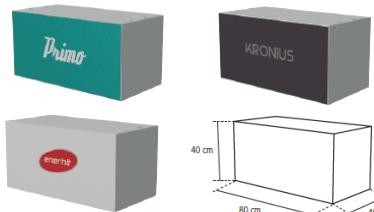

BASE MODULAR PARA CALENTADOR

Código	Alto	Largo	Ancho	Precio Unitario
BASE MOD 1	40 cm	80 cm	40 cm	-
BASE MOD 2	40 cm	80 cm	40 cm	-
BASE MOD 3	40 cm	80 cm	40 cm	-