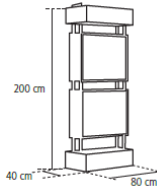

EXHIBIDOR MODULAR AIRE ACC PRIMO/ MASTER

Código	Alto	Largo	Ancho	Precio Unitario
618859	200 cm	80 cm	40 cm	8,370.67