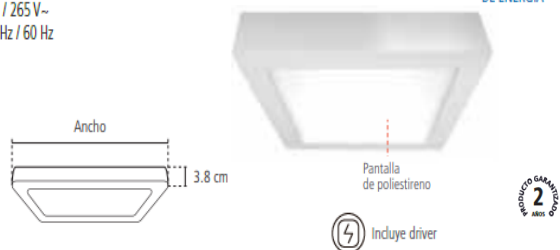

Incluye driver

2  
AÑOS  
GARANTÍA

Código	Potencia	Lúmenes	Ancho	Empaque	Precio Unitario
618479	6 W	420	12 CM	2	107.61
618481	12 W	960	17 CM	2	157.33
618483	18 W	1440	22.5 CM	2	202.69

LUMINARIA LED CUADRADA PARA SOBREPONER