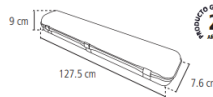

Tubos de LED incluidos