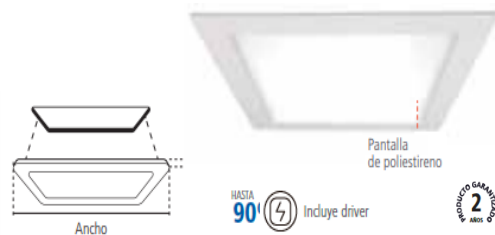

HASTA 90%
Incluye driver

2
AÑOS
GARANTÍA

Código	Potencia	Lúmenes	Longitud	Empaque	Precio Unitario
618091	3 W	180	8.5 CM	4	66.12
618092	6 W	420	12 CM	4	102.33
618093	12 W	960	17 CM	3	152.54
618094	18 W	1440	22.5 CM	2	195.90

LUMINARIA LED REDONDA PARA SOBREPONER

30,000 Horas de vida (28 años*)

Características

- Tensión: 85 V~ / 265 V~
- Frecuencia: 50 Hz / 60 Hz

TEMP. DE COLOR
LUZ CALIDA 3 000 K

HASTA
90%
AHORRO
DE ENERGÍA