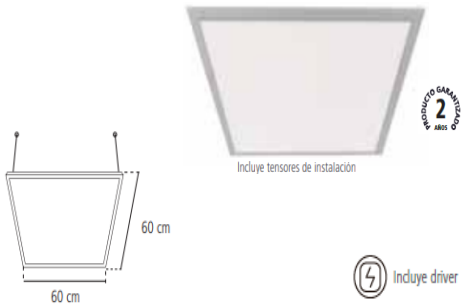

LUMINARIA LED PANEL 35 W CON TENSORES

>30,000 Horas de vida (28 años*)
Características
>Tensión: 85 V~ / 265 V~
>Frecuencia: 50 Hz / 60 Hz

TEMP. DE COLOR
LUZ BLANCA 6 500 K
HASTA
50% AHORRO
DE ENERGÍA

Código	Potencia	Lúmenes	Medidas	Empaque	Precio Unitario
618182	35 W	3600	60 x 60 x .8 cm	1	821.52

LUMINARIA LED PANEL 60 W CON TENSORES

>30,000 Horas de vida (28 años*)
Características
>Tensión: 85 V~ / 265 V~
>Frecuencia: 50 Hz / 60 Hz

TEMP. DE COLOR
LUZ BLANCA 6 500 K
HASTA
50% AHORRO
DE ENERGÍA