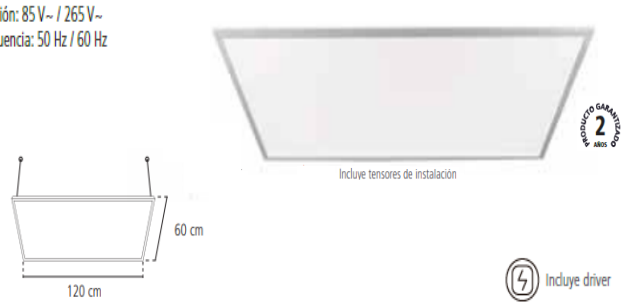

Código	Potencia	Lúmenes	Medidas	Empaque	Precio Unitario
618184	60 W	5000	120 x 60 x .8 cm	1	1,740.00

PLAFON LED MATE PARA SOBREPONER

>25,000 Horas de vida (23 años*)
Características
>Tensión: 100 V~ / 277 V~
>Frecuencia: 50 Hz / 60 Hz

TEMP. DE COLOR
LUZ BLANCA 6 500 K
HASTA
90% AHORRO
DE ENERGÍA