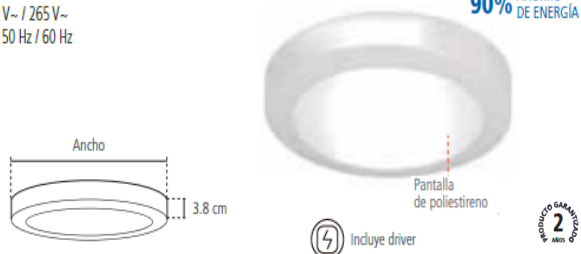

Incluye driver

2
AÑOS
GARANTÍA

Código	Potencia	Lúmenes	Ancho	Empaque	Precio Unitario
618478	6 W	420	12 CM	2	99.40
618480	12 W	960	17 CM	2	149.62
618482	18 W	1440	22.5 CM	2	195.43

LUMINARIA LED REDONDA PARA SOBREPONER

30,000 Horas de vida (28 años*)

Características

- Tensión: 85 V~ / 265 V~
- Frecuencia: 50 Hz / 60 Hz

TEMP. DE COLOR
LUZ BLANCA 6 500 K

HASTA
90%
AHORRO
DE ENERGÍA