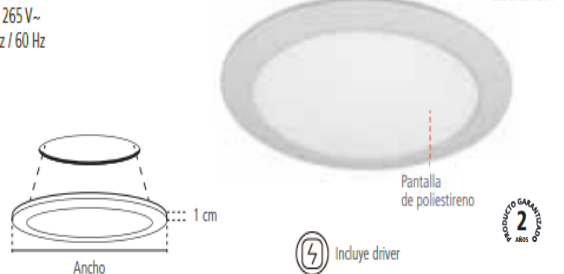

Código	Potencia	Lúmenes	Longitud	Empaque	Precio Unitario
618087	3 W	180	8.5 CM	4	63.72
618088	6 W	420	12 CM	4	98.76
618089	12 W	960	17 CM	3	143.66
618090	18 W	1440	22.5 CM	2	185.46