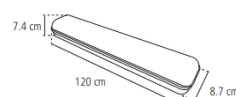

Tira de LED incluidos