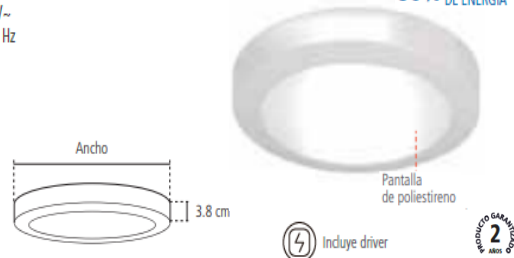

Incluye driver

2
AÑOS
GARANTÍA

Código	Potencia	Lúmenes	Ancho	Empaque	Precio Unitario
618158	6 W	420 lm	12 CM	2	106.03
618160	12 W	960 lm	17 CM	2	159.58
618162	18 W	1440 lm	22.5 CM	2	208.46

LUMINARIA LED CUADRADA PARA SOBREPONER

30,000 Horas de vida (28 años*)

Características

- Tensión: 85 V~ / 265 V~
- Frecuencia: 50 Hz / 60 Hz

TEMP. DE COLOR
LUZ CALIDA 3 000 K

HASTA
90%
AHORRO
DE ENERGÍA