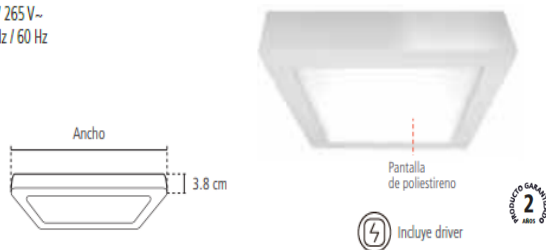

Incluye driver

2
AÑOS
GARANTÍA

Código	Potencia	Lúmenes	Ancho	Empaque	Precio Unitario
618159	6 W	420 lm	12 CM	2	114.79
618161	12 W	960 lm	17 CM	2	167.81
618163	18 W	1440 lm	22.5 CM	2	216.20