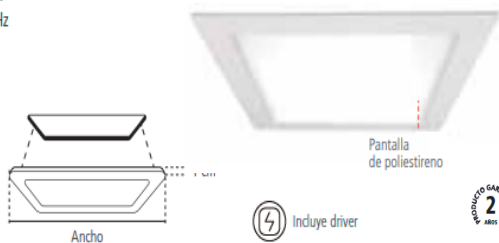

LUMINARIA LED CUADRADA PARA EMPOTRAR

30,000 Horas de vida (28 años*)

Características

- Tensión: 85 V~ / 265 V~
- Frecuencia: 50 Hz / 60 Hz

TEMP. DE COLOR
LUZ CALIDA 3 000 K

HASTA
90%
AHORRO
DE ENERGÍA

Incluye driver

2
AÑOS
GARANTÍA

Código	Potencia	Lúmenes	Longitud	Empaque	Precio Unitario
618490	3 W	180	8.5 CM	4	62.00
618491	6 W	420	12 CM	4	95.93
618492	12 W	960	17 CM	3	123.95
618493	18 W	1440	22.5 CM	2	146.91

LUMINARIA LED CUADRADA PARA EMPOTRAR

30,000 Horas de vida (28 años*)

Características

- Tensión: 85 V~ / 265 V~
- Frecuencia: 50 Hz / 60 Hz

TEMP. DE COLOR
LUZ BLANCA 6 500 K

HASTA
90%
AHORRO
DE ENERGÍA