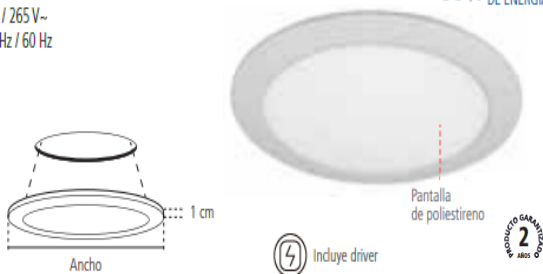

Código	Potencia	Lúmenes	Longitud	Empaque	Precio Unitario
618486	3 W	180	8.5 CM	4	59.73
618487	6 W	420	12 CM	4	92.60
618488	12 W	960	17 CM	3	116.72
618489	18 W	1440	22.5 CM	2	139.09

LUMINARIA LED REDONDA PARA EMPOTRAR

>30,000 Horas de vida (28 años*)
Características
>Tensión: 85 V~ / 265 V~
>Frecuencia: 50 Hz / 60 Hz

TEMP. DE COLOR
LUZ BLANCA 6 500 K
HASTA
90% AHORRO
DE ENERGÍA