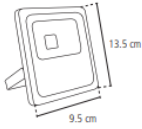

REFLECTORES

REFLECTOR LED EXTERIOR SLIM

➤ **30,000 Horas de vida (28 años*)**

Características

TEMP. DE COLOR
LUZ BLANCA 6 500 K
HASTA
70%
AHORRO
DE ENERGÍA

IP66

3
AÑOS
GARANTÍA
LUMEN

Código	Potencia	Lúmenes	Ancho	Alto	Empaque	Precio Unitario
618095	10 W	600	9.5 cm	13.5 cm	10	176.00
618096	30 W	2100	18.5 cm	14.0 cm	5	378.00
618097	50 W	4000	23.5 cm	31.2 cm	5	480.00

ARBOTANTES

ARBOTANTE LED CON SENSOR PARA EXTERIORES

➤ **25,000 Horas de vida (23 años*)**